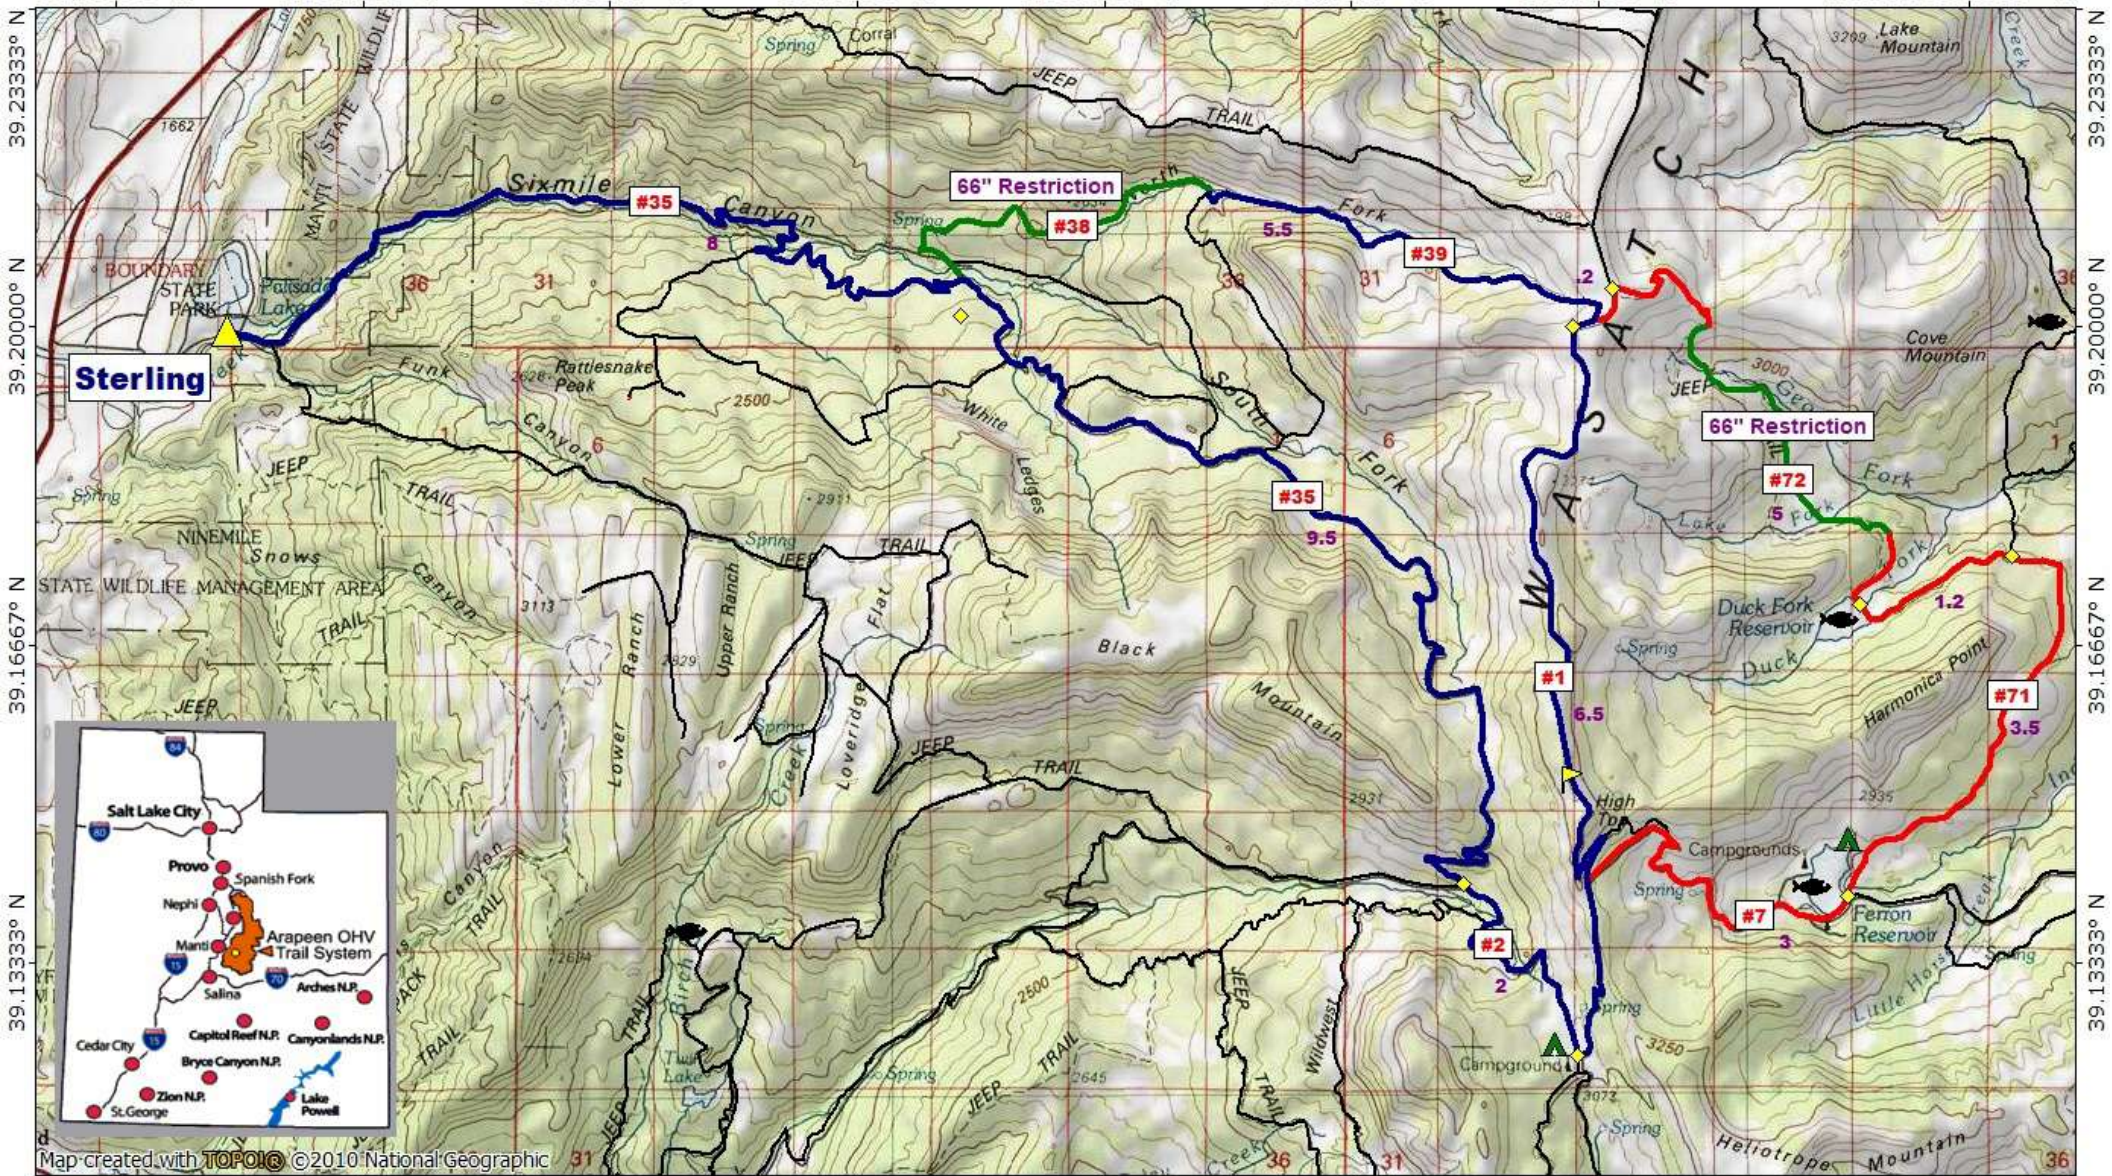

Palisade Ferron Loop, Elevation 10,900'

111.68333° W 111.65000° W 111.61667° W 111.58333° W 111.55000° W 111.51667° W 111.48333° W WGS84 111.43333° W

111.68333° W 111.65000° W 111.61667° W 111.58333° W 111.55000° W 111.51667° W 111.48333° W WGS84 111.43333° W