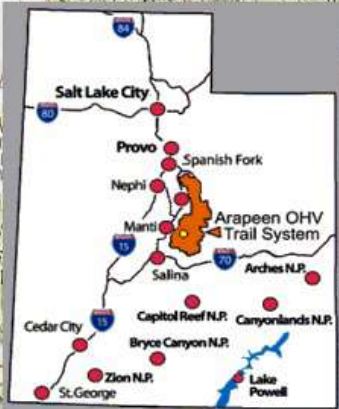

Palisade Ferron Loop, Elevation 10,900'

111.68333° W 111.65000° W 111.61667° W 111.58333° W 111.55000° W 111.51667° W 111.48333° W WGS84 111.43333° W

111.68333° W 111.65000° W 111.61667° W 111.58333° W 111.55000° W 111.51667° W 111.48333° W WGS84 111.43333° W