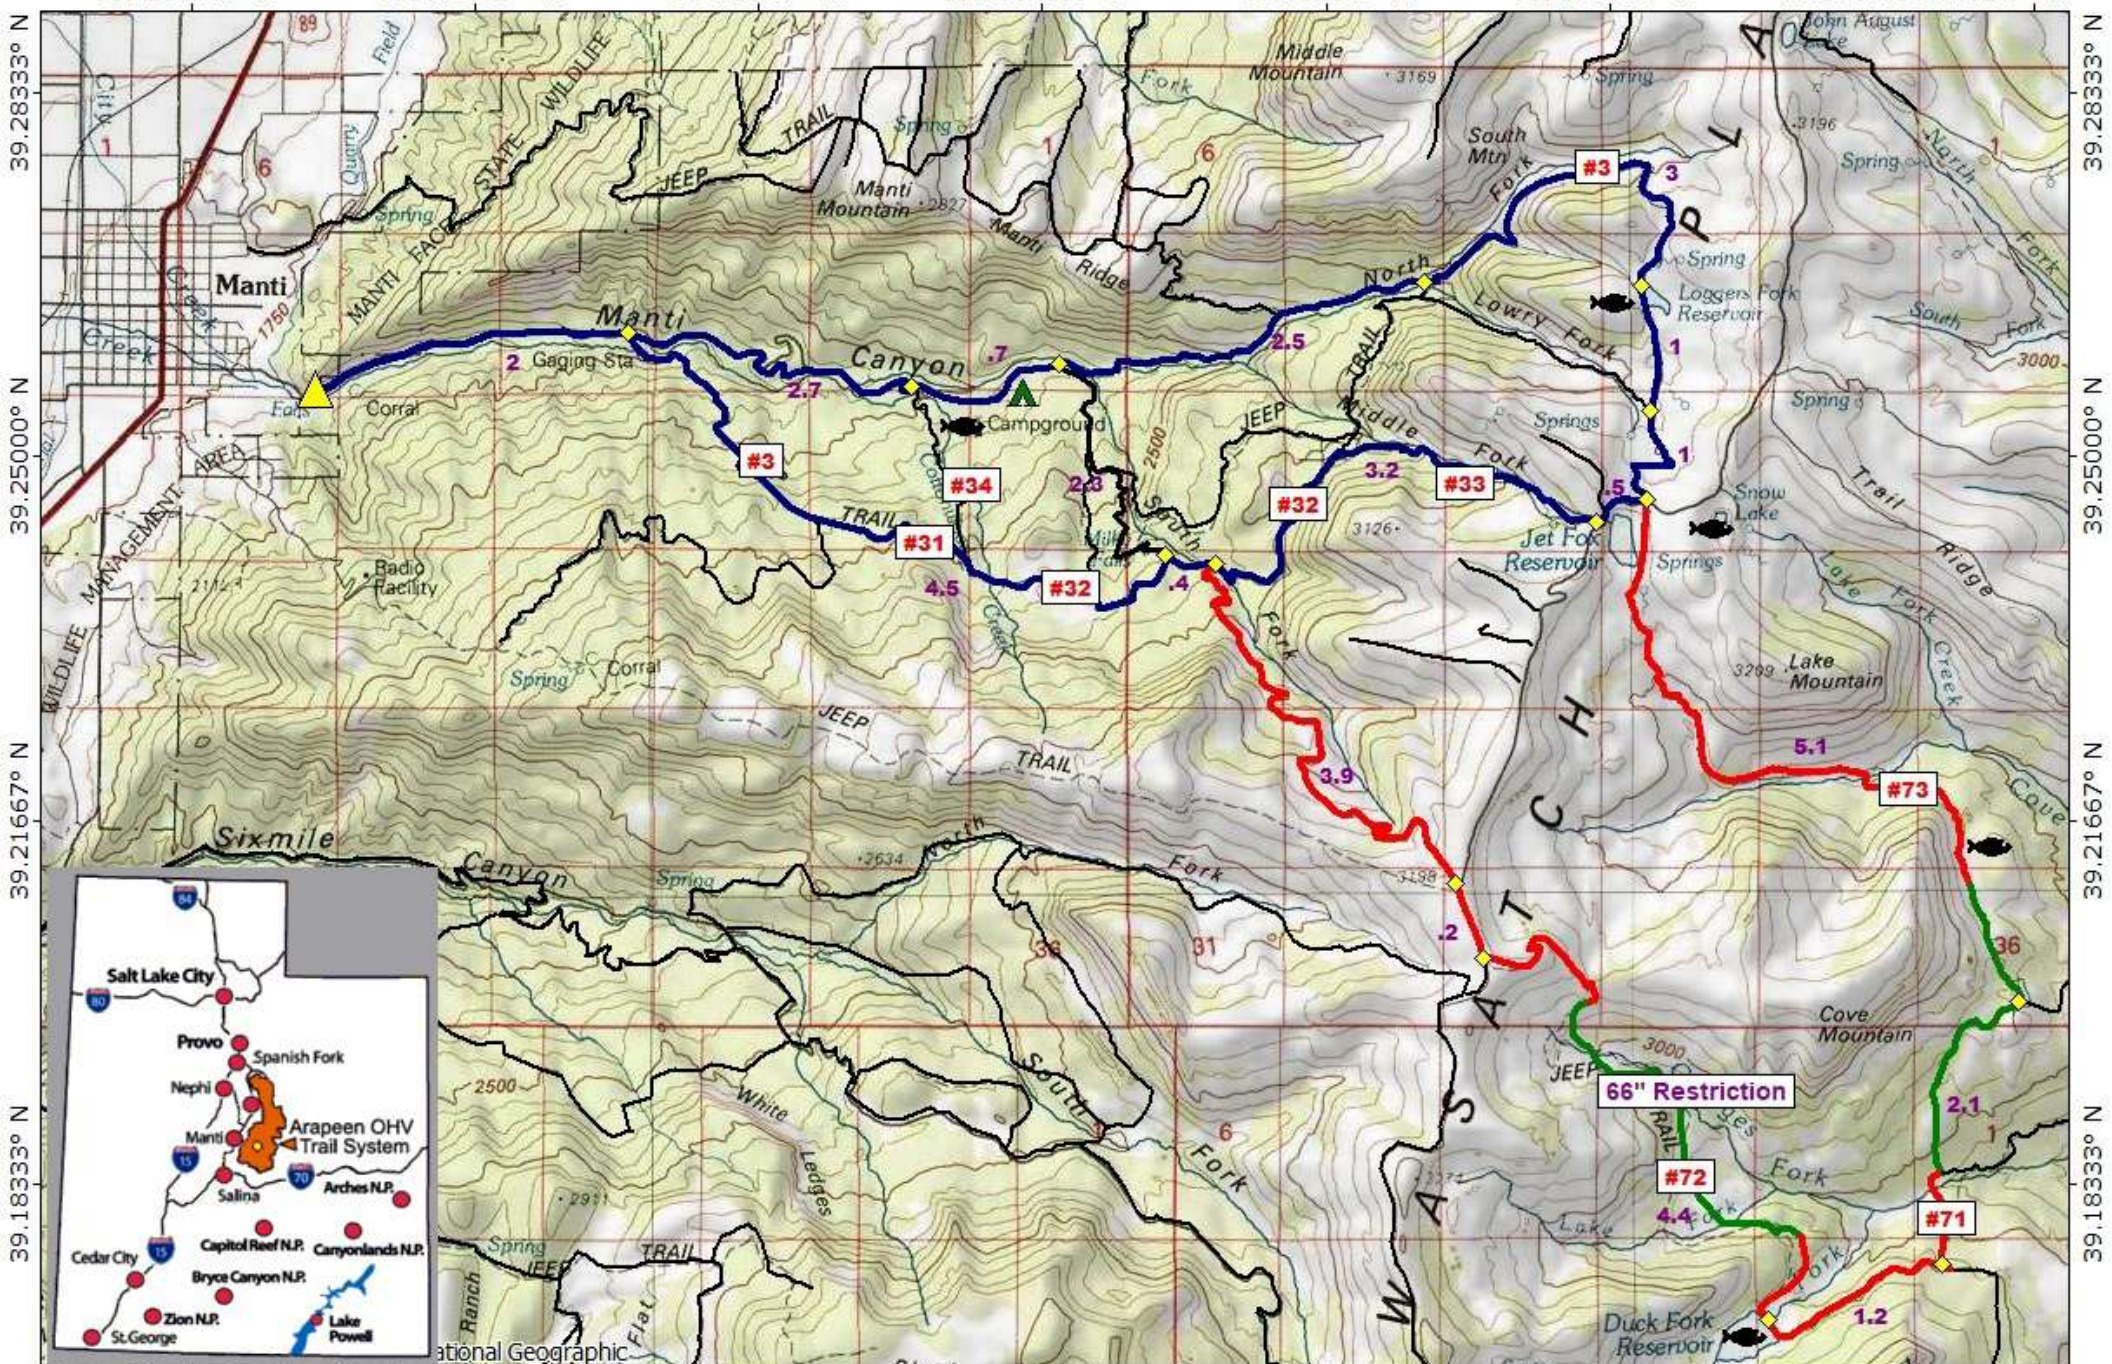

Patton Duck Fork Loop, Elevation 10,579'

111.63333° W 111.60000° W 111.56667° W 111.53333° W 111.50000° W 111.46667° W WGS84 111.41667° W

111.63333° W 111.60000° W 111.56667° W 111.53333° W 111.50000° W 111.46667° W WGS84 111.41667° W

TN MN 10 1/2°

12/12/22