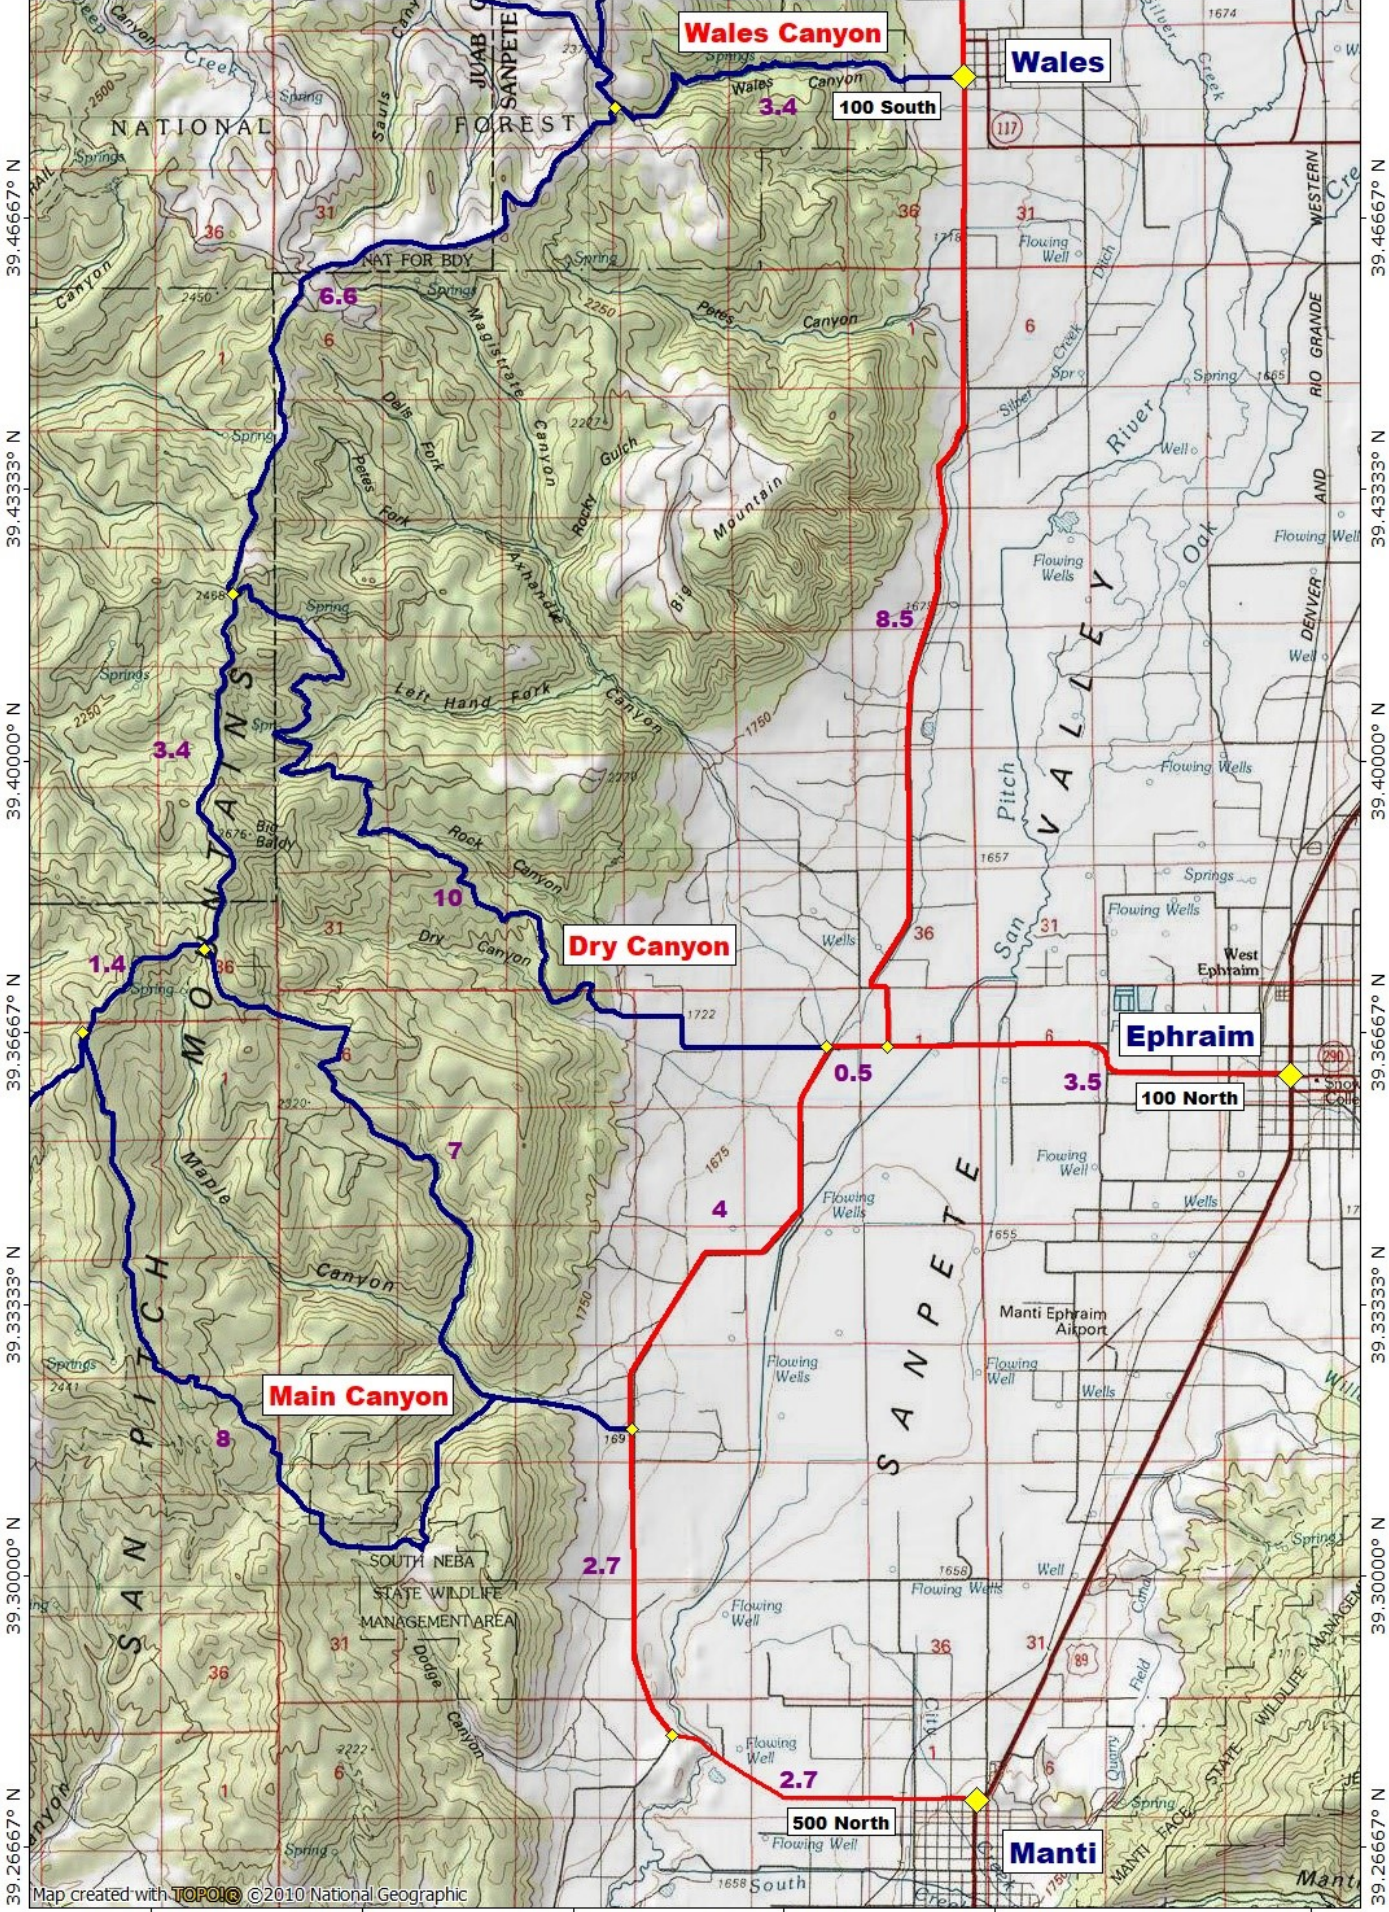

Dry Canyon Loop

111.76667° W 111.73333° W 111.70000° W 111.66667° W 111.63333° W WGS84 111.58333° W

Map created with TOPOLIC © 2010 National Geographic

111.76667° W 111.73333° W 111.70000° W 111.66667° W 111.63333° W WGS84 111.58333° W